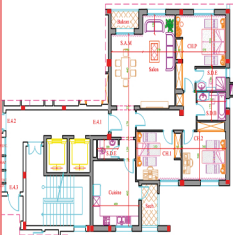

ENSEMBLE IMMOBILIER N°6
41 avenue de la ... / 41 av. de la ...

BLOC
Appartement E41 Niveau 4me/5age

PLAN LOCAL

Disposition	Surface (en) m²
Nbr: S.A.M	20,0
Chambre Parents	10,0
Chambre 1	9,0
Chambre 2	9,0
Cuisine	6,0
S.C.P. (Salle)	1,0
S.B.	3,6
S.B.E.	6,0
Dispositif	0,0
Terrace	1,0
Surface Utile	117,64
Chambre Eltern	6,0
Niveau	6,0
Balcon + terrasse/patio	3,0
Surface Drive	11,0
Chambre Indivis	1,0
Surface Hors Ouvre	131,00
pour les travaux de finition intérieure	1,0
Surface Viable	149,90